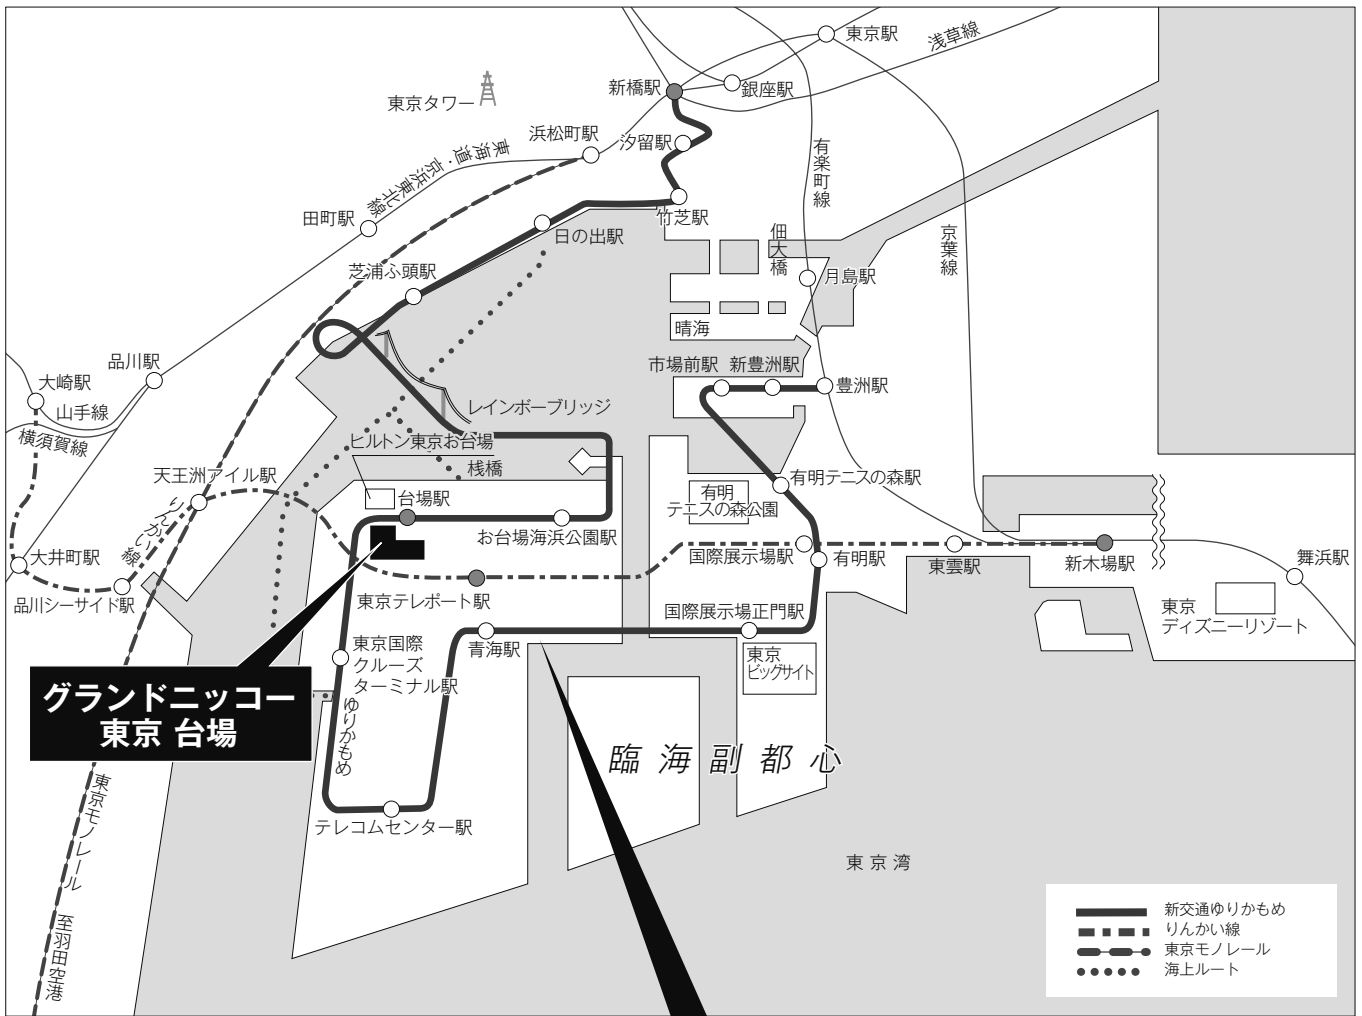

# 交通案内

**Grand Nicco 東京台場**  
 〒135-8701 東京都港区台場2-6-1 TEL 03-5500-6711

- 電車をご利用の場合**
- 新交通ゆりかもめ「台場駅」直結
  - りんかい線「東京テレポート駅」徒歩約10分