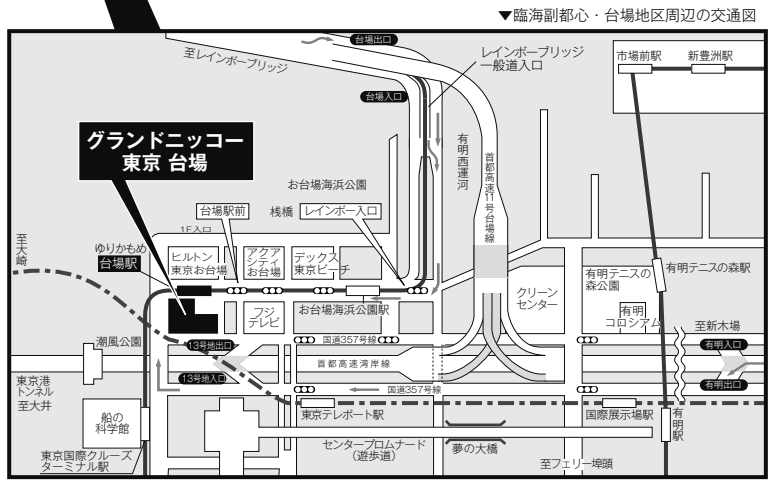

# 交通案内

**Grand Nicco 東京台場**  
 〒135-8701 東京都港区台場2-6-1 TEL 03-5500-6711

- 電車をご利用の場合**
- 新交通ゆりかもめ「台場駅」直結
  - りんかい線「東京テレポート駅」徒歩約10分