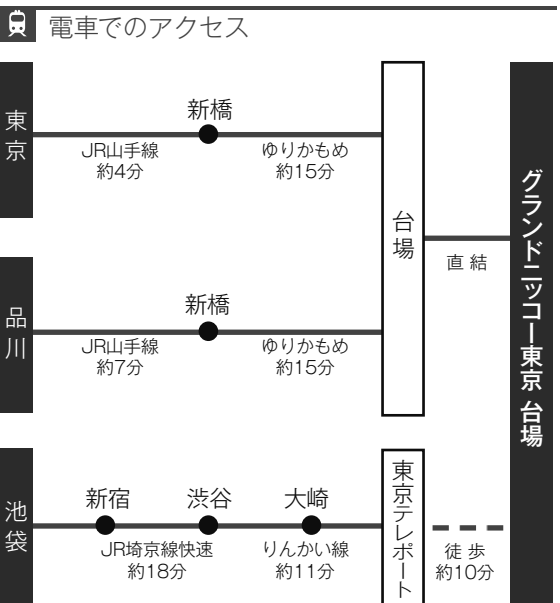

# 交通案内

**Grand Nicco 東京台場**  
 〒135-8701 東京都港区台場2-6-1 TEL 03-5500-6711

- 電車をご利用の場合**
- 新交通ゆりかもめ「台場駅」直結
  - りんかい線「東京テレポート駅」徒歩約10分